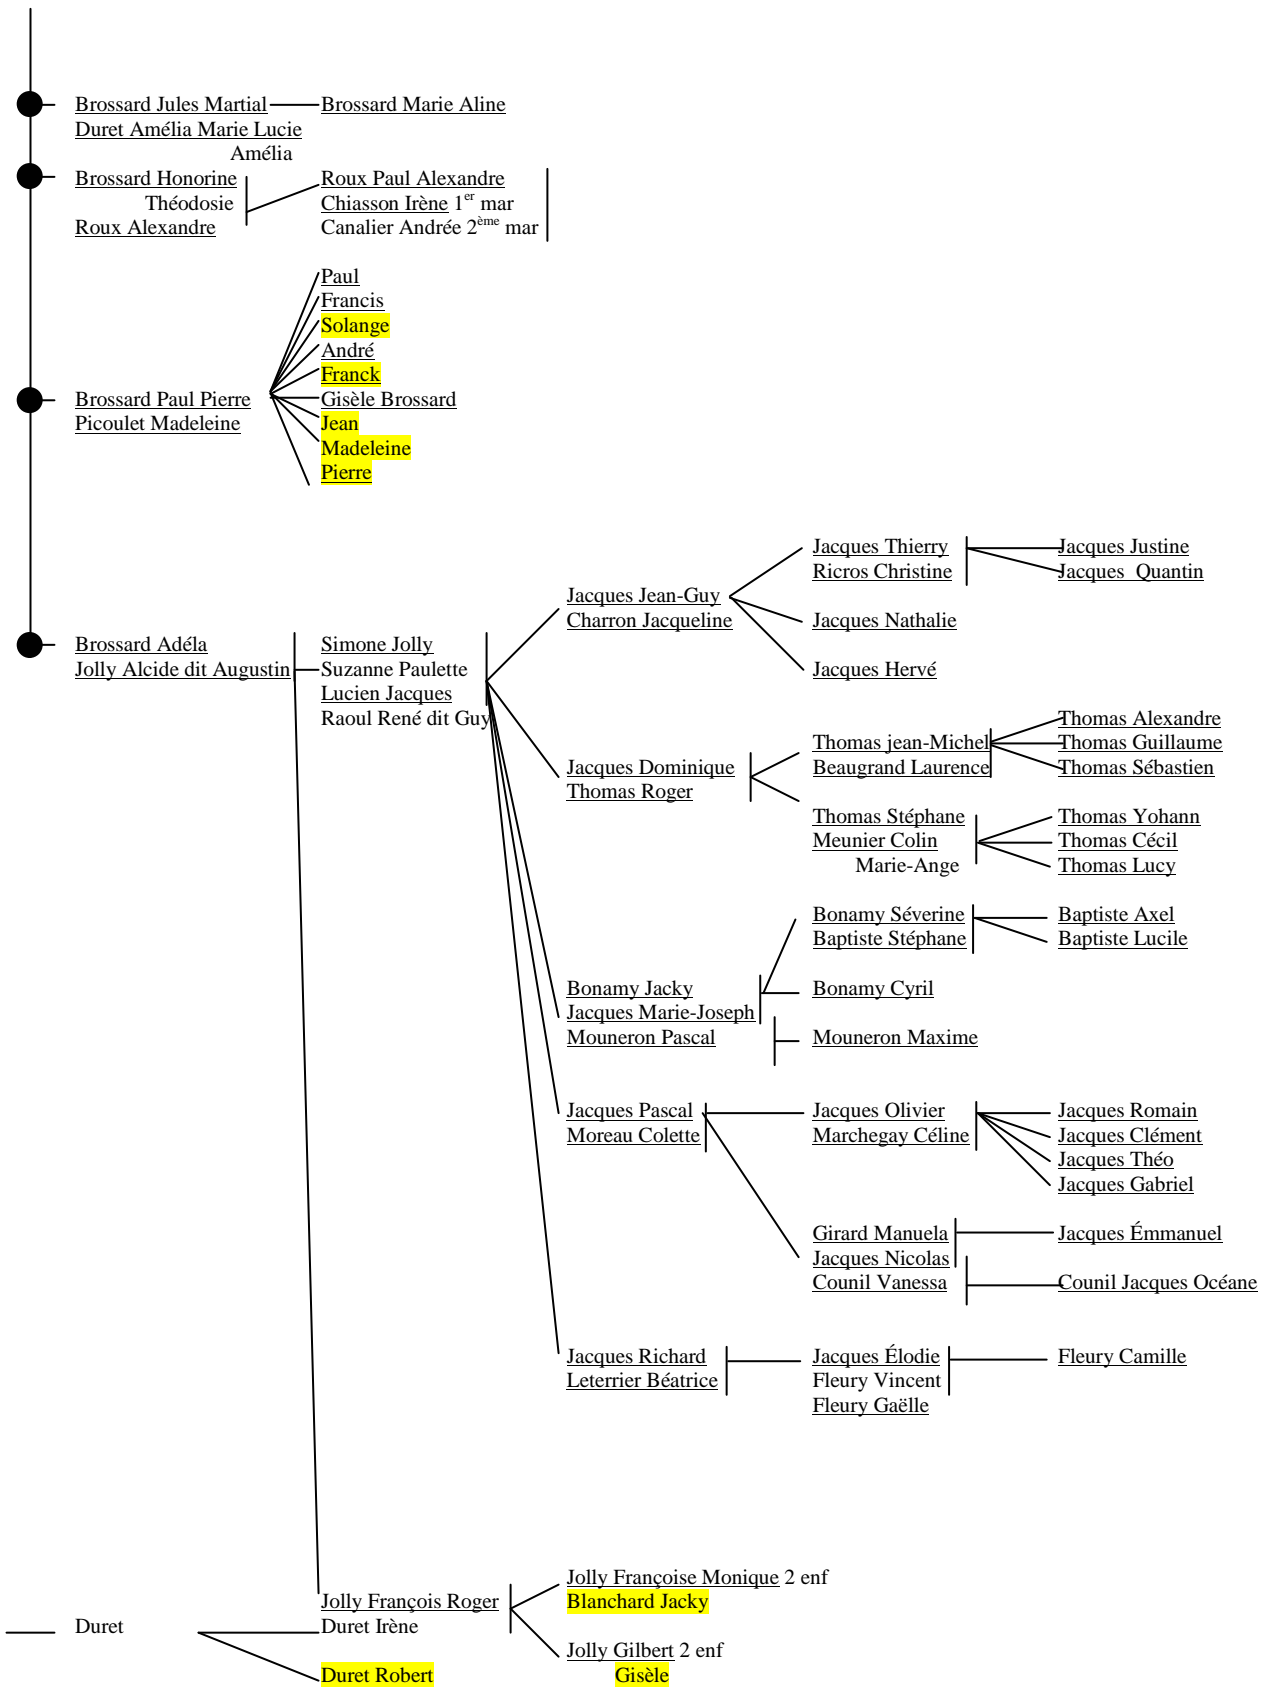

Les éléments en jaune ne sont pas dans l'arbre en ligne, car il y a une limite à 250 personnes. Au-delà, il faut payer 28 € par mois...

Si l'on imprime et que l'on colle les feuilles entre elles, on peut avoir une vue d'ensemble de l'arbre. Penser à ajouter les feuilles du fichier « arbre_Brossard1.doc »

voir arbre Bourriaud Mossion