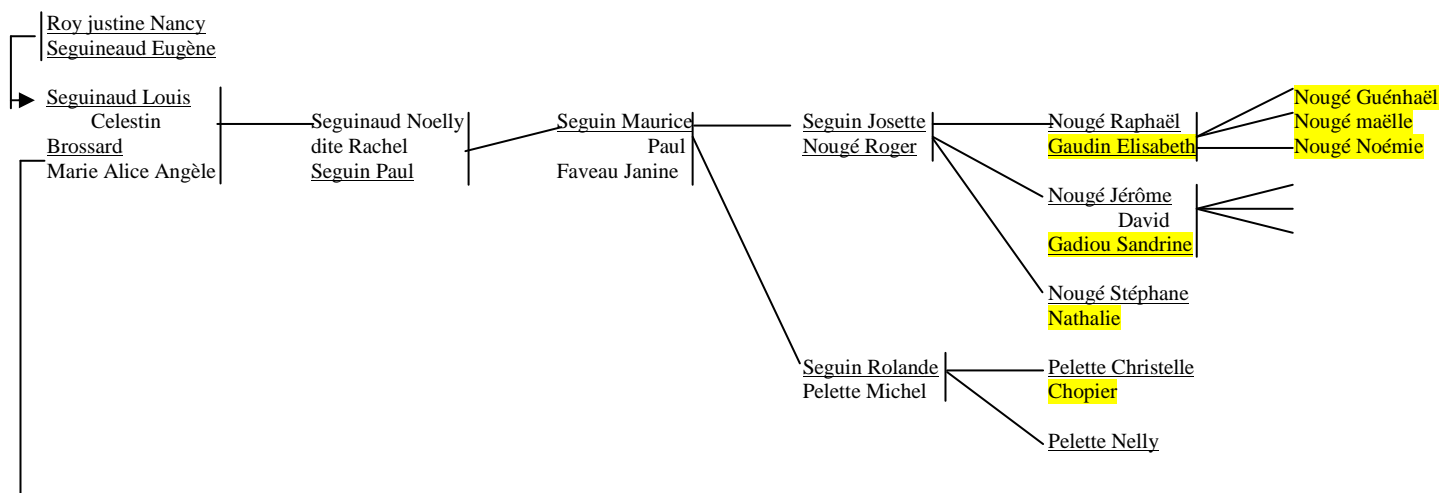

Les éléments en jaune ne sont pas dans l'arbre en ligne, car il y a une limite à 250 personnes. Au-delà, il faut payer 28 € par mois...

Si l'on imprime et que l'on colle les feuilles entre elles, on peut avoir une vue d'ensemble de l'arbre. Penser à ajouter les feuilles du fichier « arbre_Brossard1.doc »

voir arbre Bourriaud Mossion