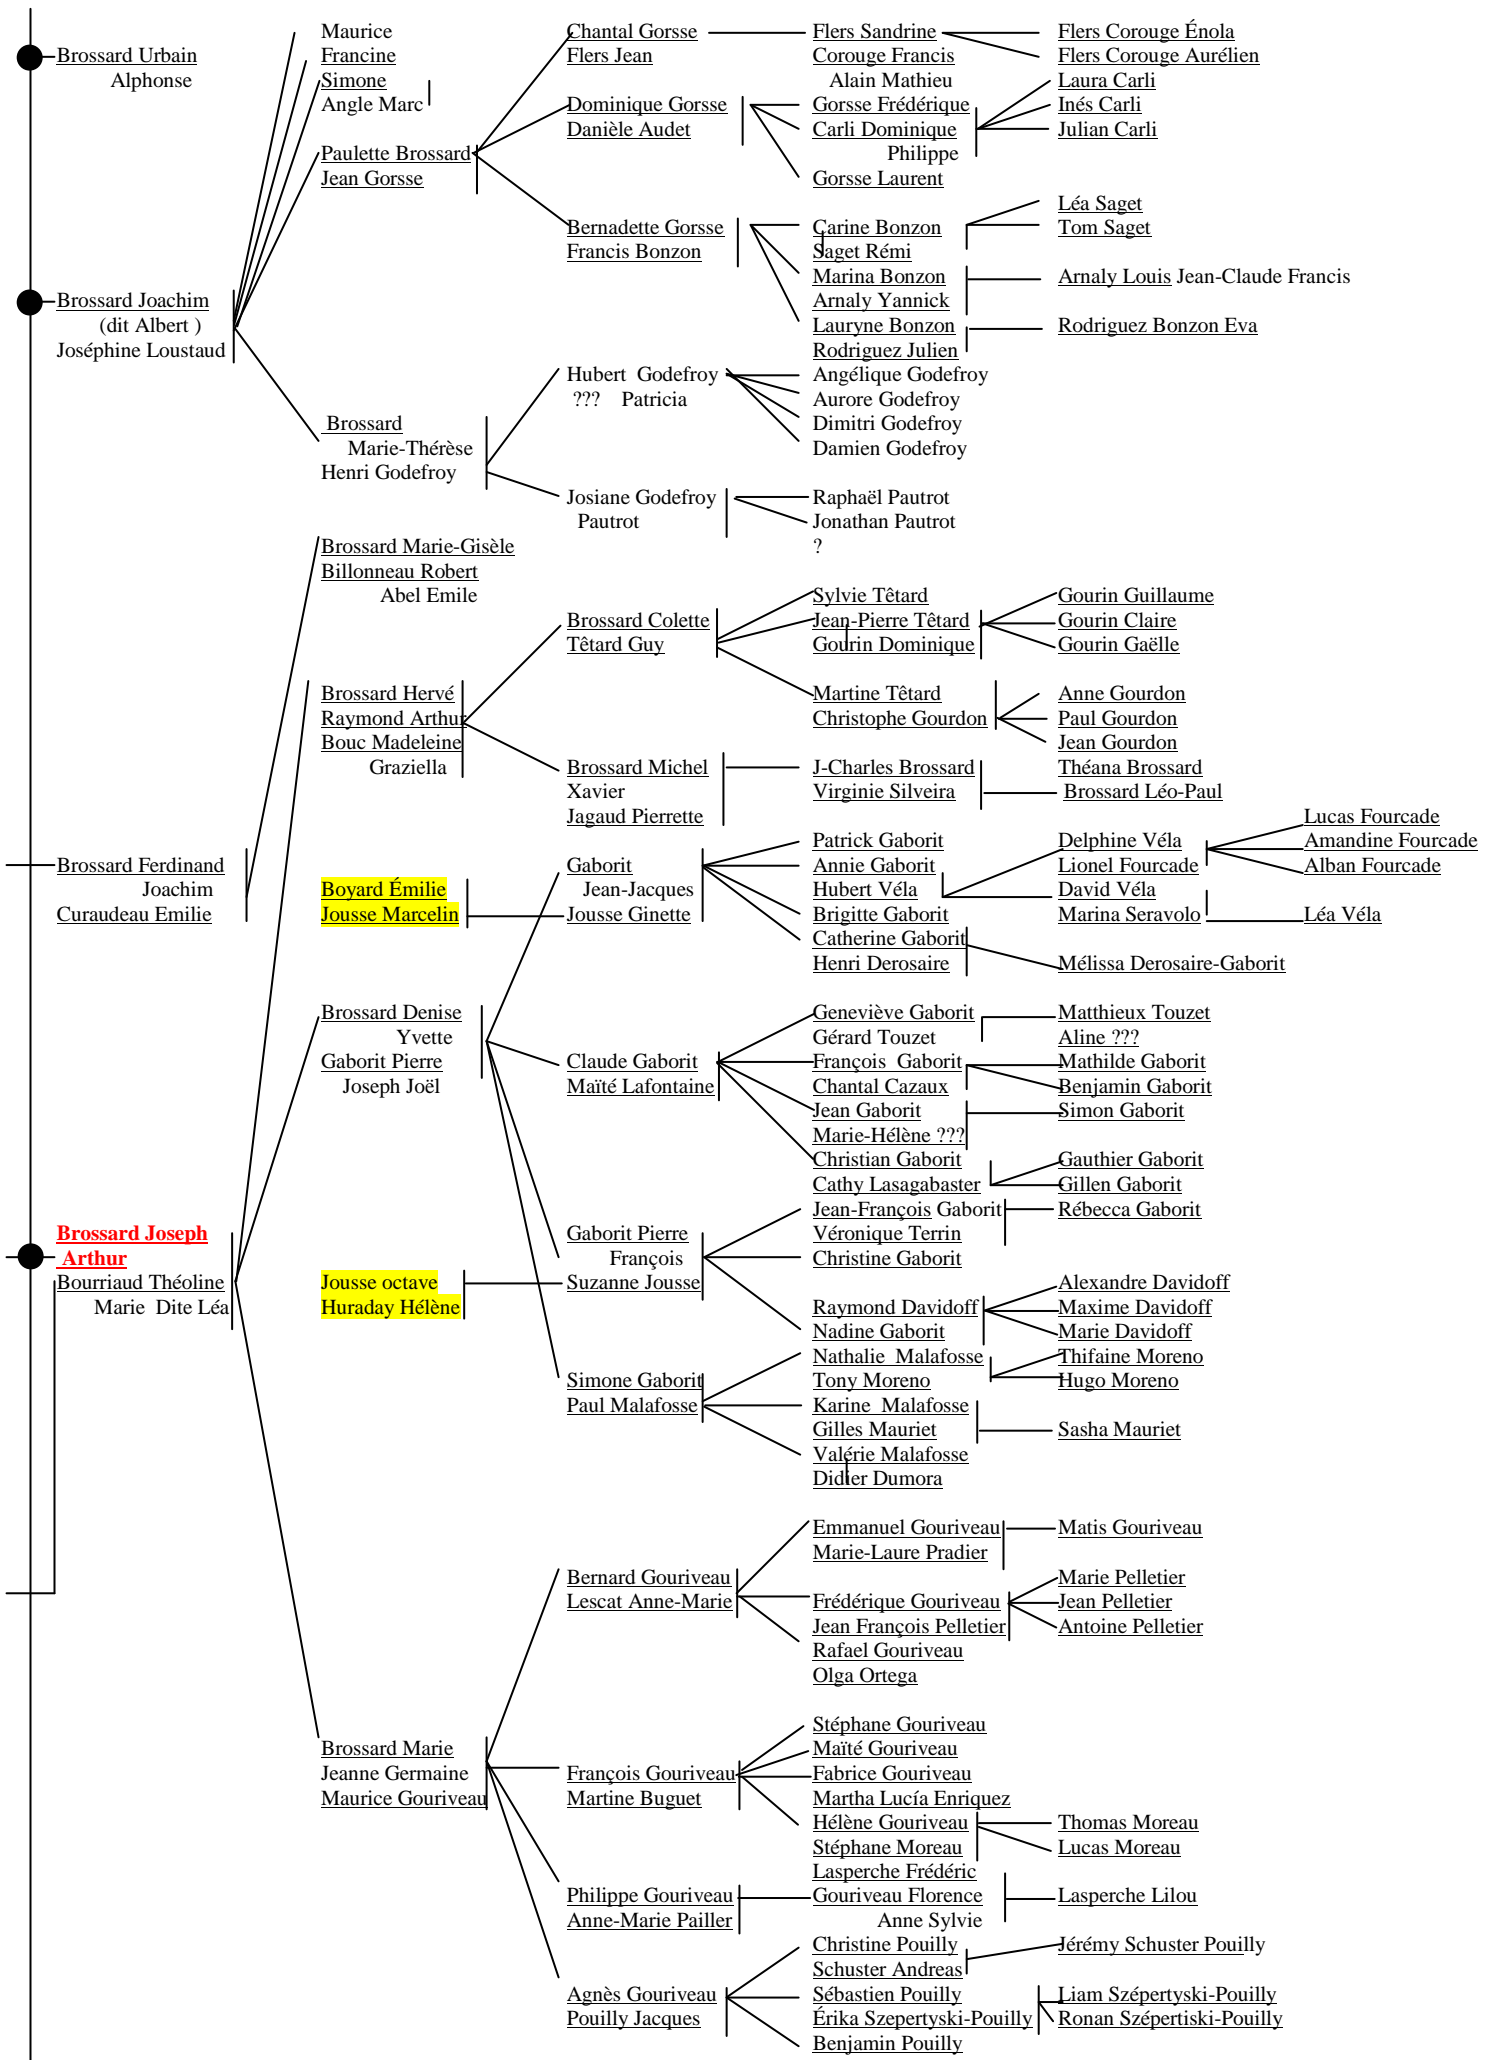

Les éléments en jaune ne sont pas dans l'arbre en ligne, car il y a une limite à 250 personnes. Au-delà, il faut payer 28 € par mois...

Si l'on imprime et que l'on colle les feuilles entre elles, on peut avoir une vue d'ensemble de l'arbre. Penser à ajouter les feuilles du fichier « arbre_Brossard1.doc »

voir arbre Bourriaud Mossion